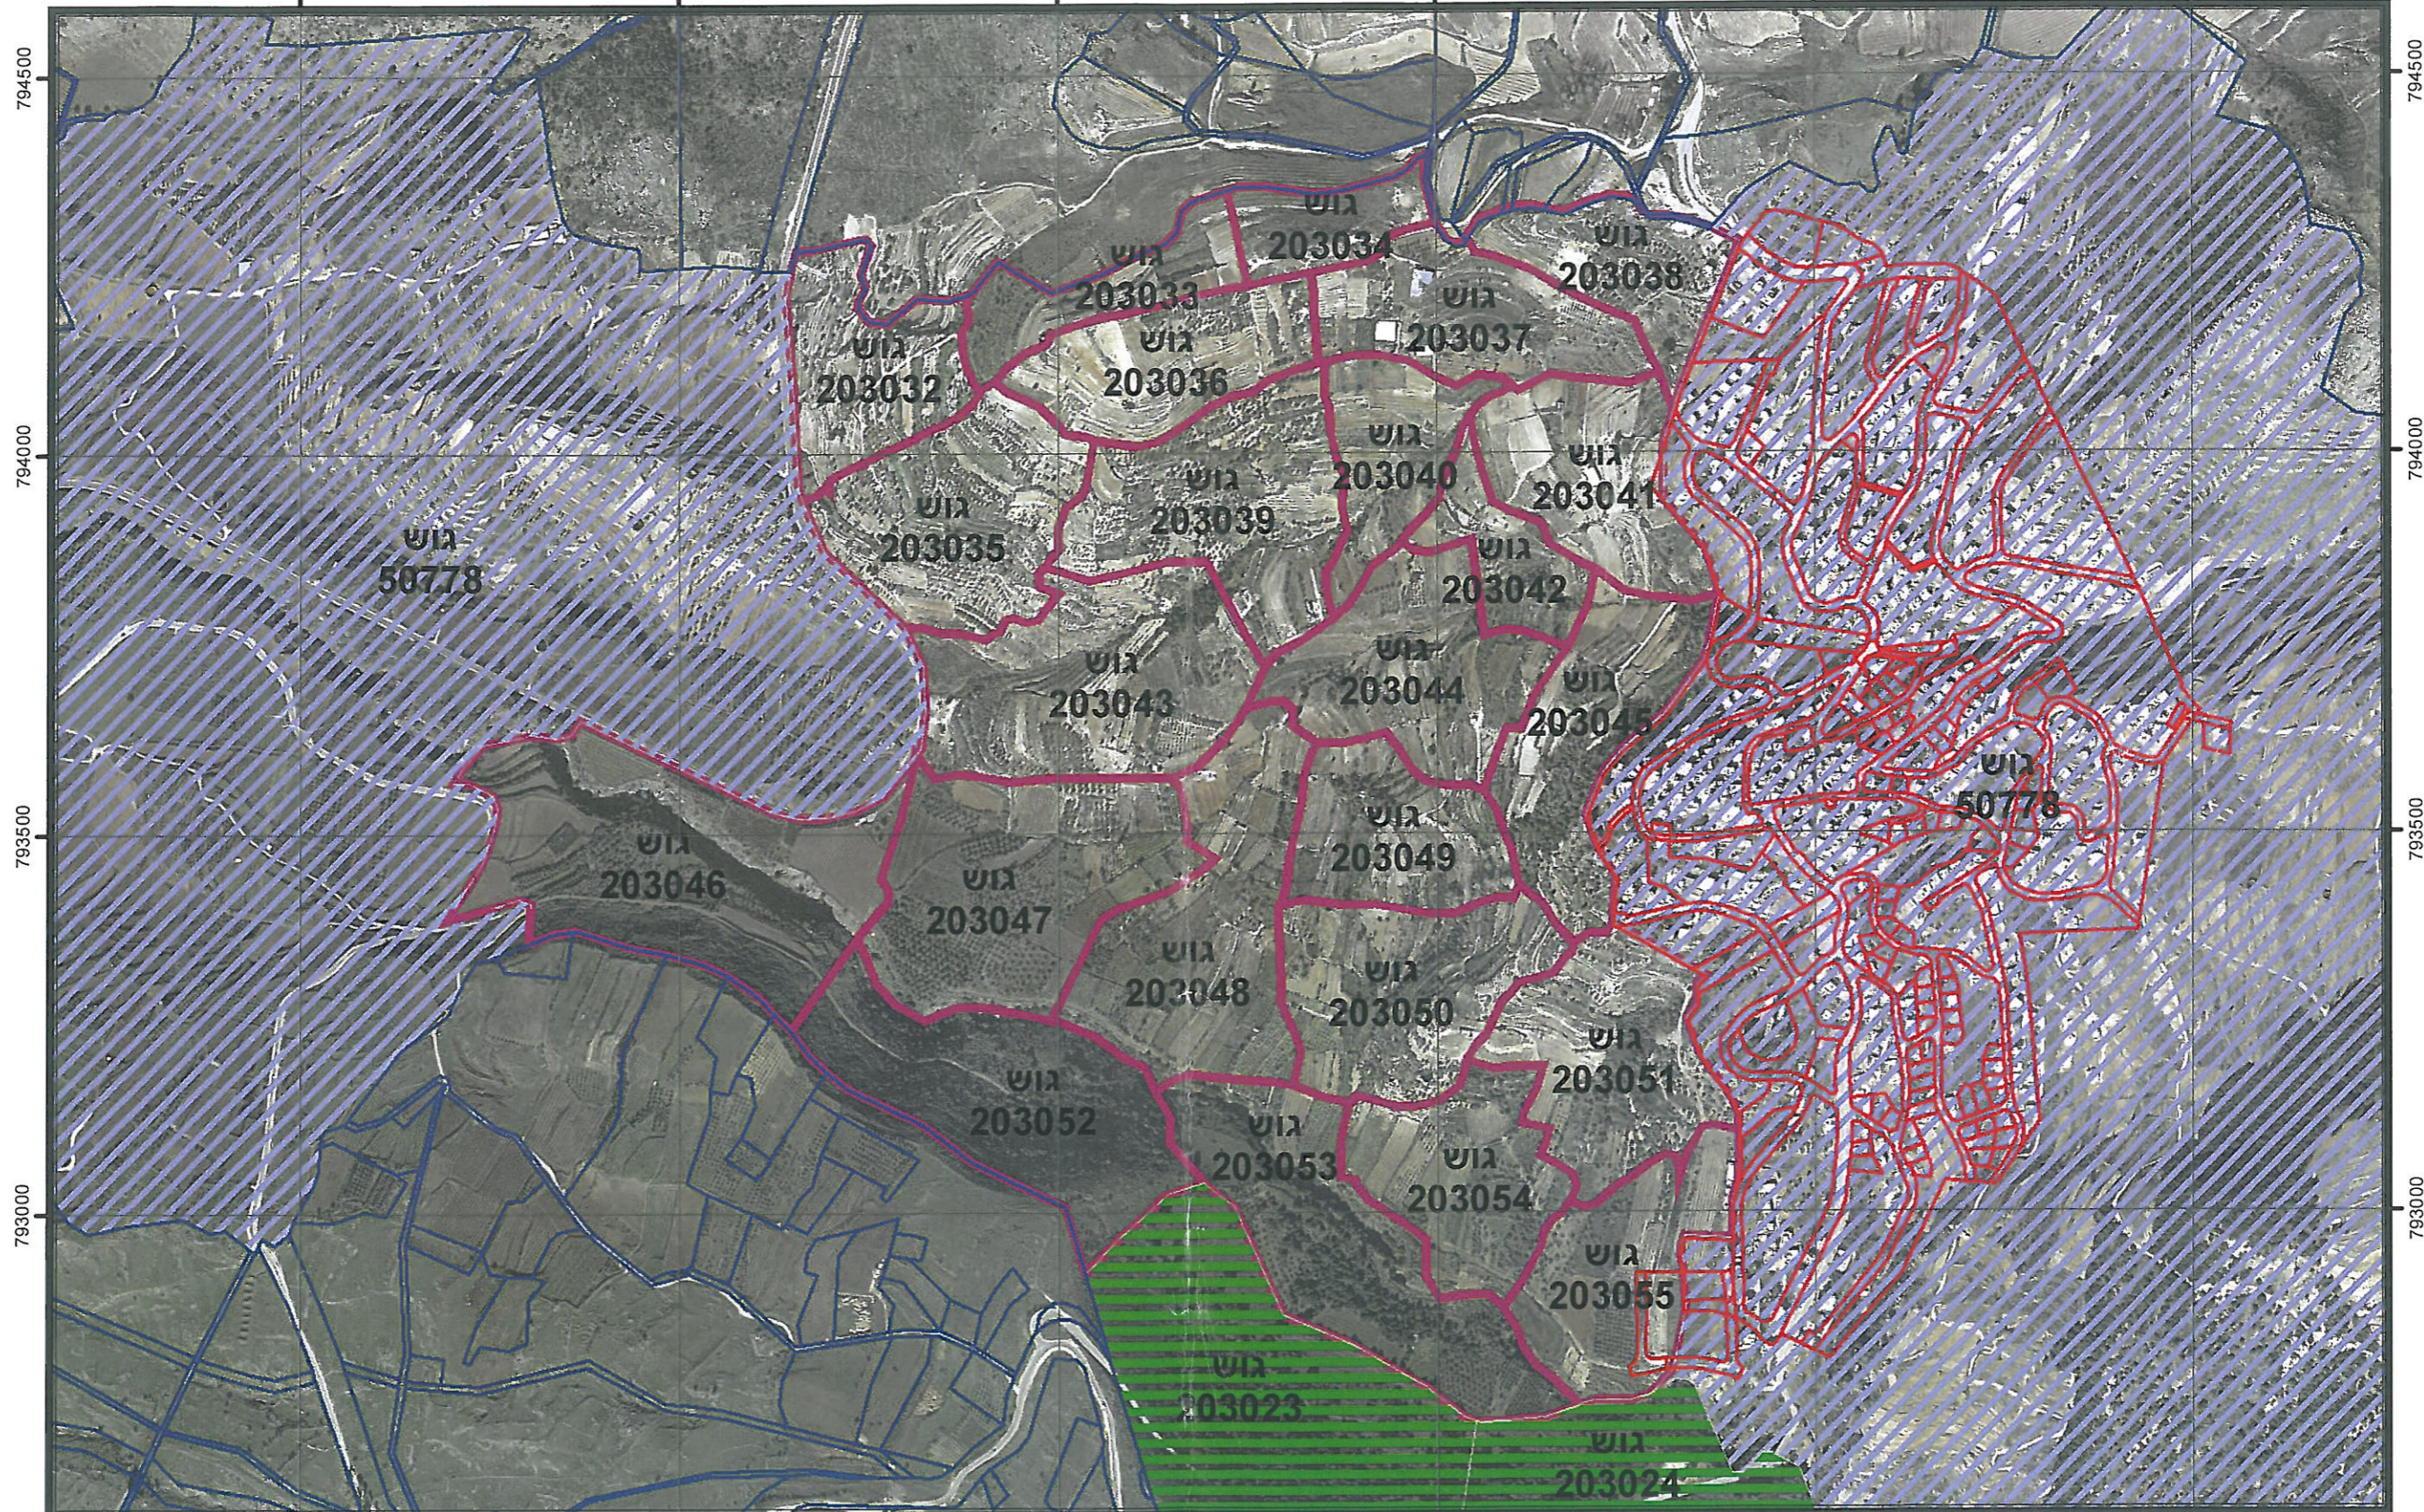

רמת הגולן

המרכז למיפוי ישראל - שכבות הממ"ג הלאומי

266500 267000 267500 268000 268500 269000

© זכויות יוצרים: להווי ידוע כי כל הזכויות שמורות למרכז למיפוי ישראל, משב"ש, וכי אין לשכפל, לצלם, להעתיק, לספרת, לתרגם, להפיץ, לאחסן במאגר מידע, לשחזר או לקלוט בכל דרך או בכל אמצעי אלקטרוני, אופטי, מכני או אחר, כל חלק שהוא מהחומר הכלול במפה זו אסור בהחלט אלא באישור מפורט ובכתב ממנכ"ל המרכז למיפוי ישראל

1:12,000